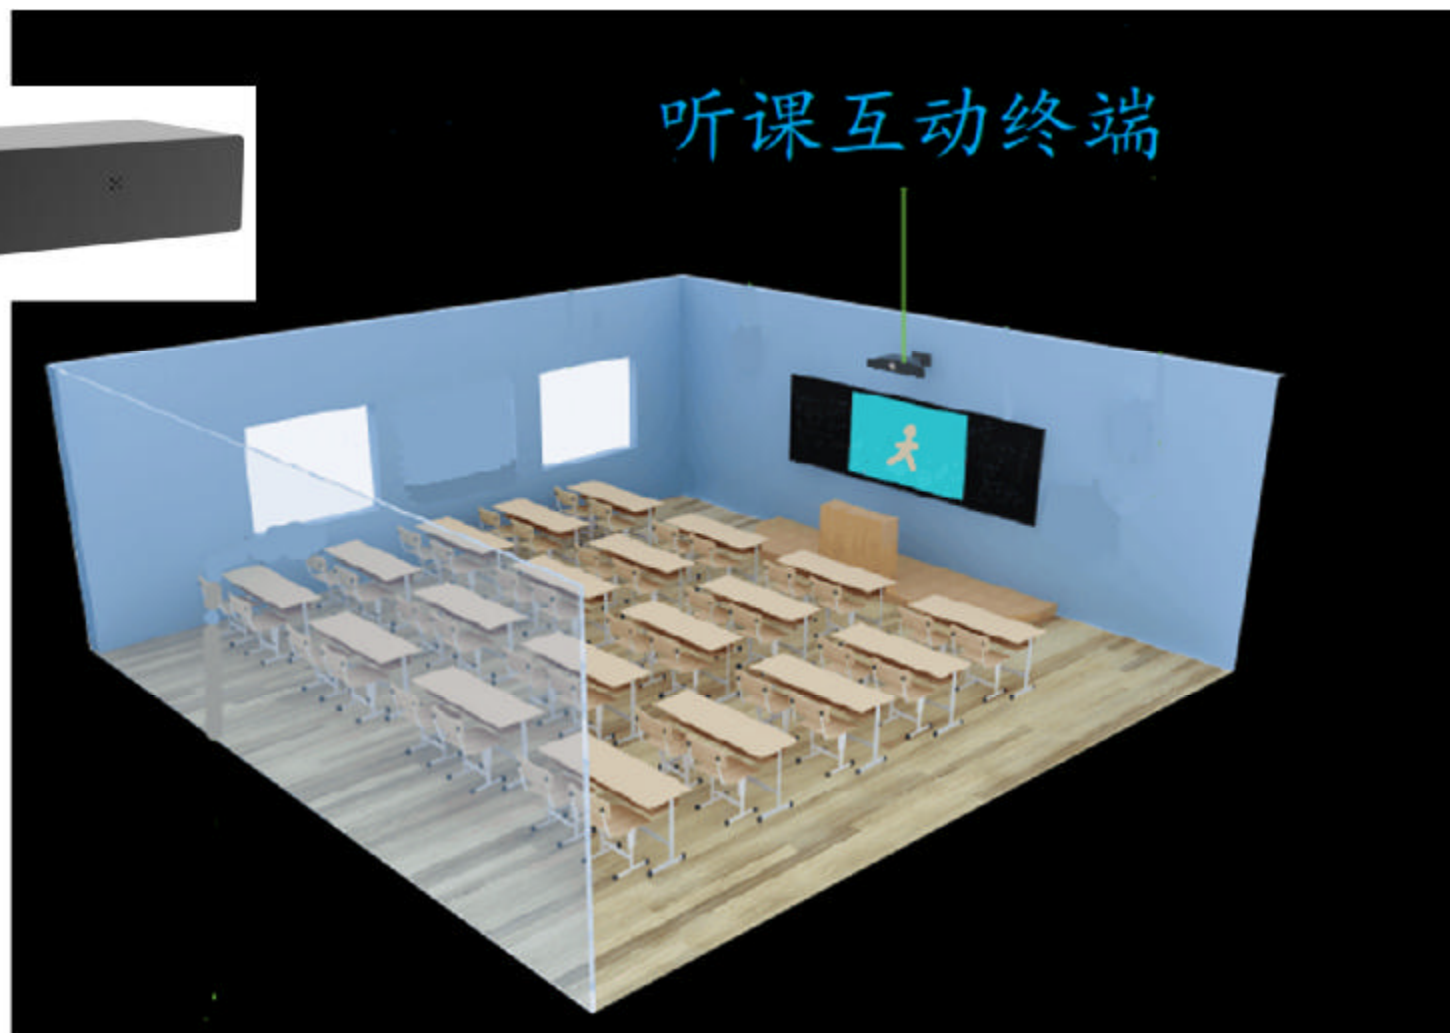

教育系列产品介绍

D1000N0听课互动终端

C2010S/T 4K常态录播网络摄像机

常态录播摄像机

常态化录播课堂

- 4K超清
- 智能教学跟踪
- 高清电子云镜
- 支持POE
- 内置全向麦克风

听课互动终端

- 嵌入式一体化设计
- 内置超高清摄像头
- 内置高灵敏全向麦克风
- 实时互动
- 回声消除
- 编解码同步

可视化教学