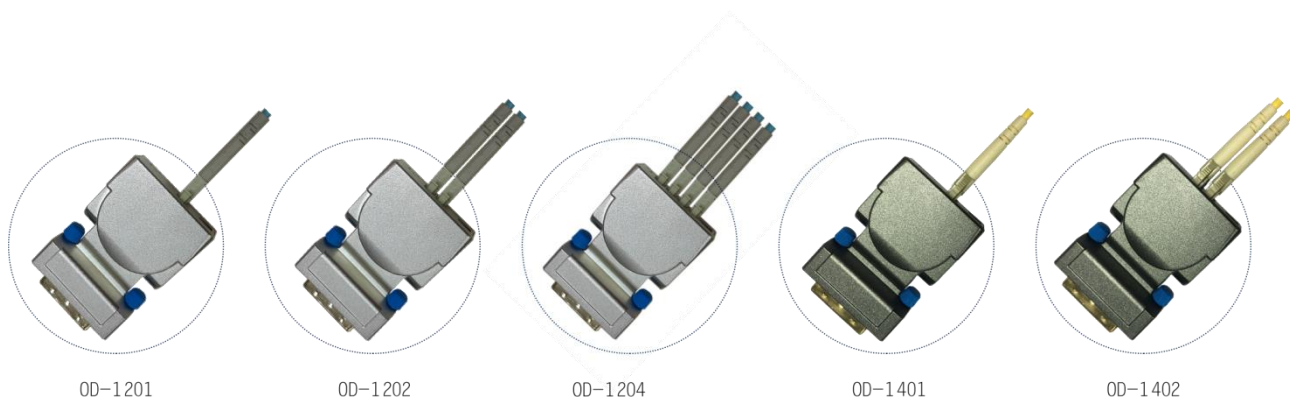

OD 系列 1080P/4K DVI/HDMI 光延长器

- 会议室视频会议系统
- 视频传输设备(矩阵、切换器、分配器)
- 安防监控指挥中心
- LED/LCD/PDP 大屏拼接系统
- 多媒体培训教学系统
- 地铁、车站或机场的信息发布系统
- 各大型运动场馆
- 广播电视及媒体控制中心
- 大型礼堂会场
- 酒店室内娱乐中心
- 大型广告发布系统
- 家庭影院

大屏拼接系统

高清光纤矩阵

高清监视器

产品类别	单向高清OD-12系列 (银光白)	单向超高清OD-14系列 (玄青灰)
光纤类型	单多模复用	单多模复用
光纤接口数量	1芯/2芯/4芯	1芯/2芯
接口类型	DVI 18+1 Male (可接HDMI/DP/mini-DP转接头/线)	DVI 24+1 Male (可接HDMI/DP/mini-DP转接头/线)
延长技术	TMDS 延伸	TMDS 延伸
EDID/HDCP	缺省EDID+手动学习/无HDCP	缺省EDID+手动学习 / 无HDCP
数据速率/像素时钟	4.95Gbps / 165MHz	10.2Gbps / 340MHz
色深	24-bit	24-bit
传输距离	多模光纤500m (OM3) 单模光纤1.5km (G.625D)	多模光纤250m (OM3) 单模光纤750m (G.625D)
支持分辨率	1600*1200@60Hz (4:4:4) 1920*1080@60Hz (4:4:4) 1920*1200@60Hz (4:4:4)	1920*1080@60Hz (4:4:4) 1920*1200@60Hz (4:4:4) 3840*2160@30Hz (4:4:4) 3840*2160@60Hz (4:2:0) 4096*2160@30Hz (4:4:4) 4096*2160@60Hz (4:2:0)
音频	内嵌音频	
功耗	200~350mA	
工作/存储温度	0°C~50°C / -20°C~70°C	
尺寸/净重	53.9mm*39mm*14.6mm / 约80g	

OD 系列 1080P/4K DVI/HDMI 光延长器

OD 系列 1080P/4K 光延长器是将 DVI/HDMI 信号通过 1 芯、2 芯或 4 芯光纤进行长距离传输的迷你型光延长器。根据现场状况，既可使用单模光纤，也可使用多模光纤。

产品 特色

- ◆ 支持 1080P60Hz/4K@30Hz 分辨率，传输距离可达 1500m
- ◆ 单多模复用，便于光纤线材选择
- ◆ 指示灯集成前置面板，方便操作
- ◆ 即插即用，EDID 手动学习，兼容性更高
- ◆ 内嵌音频，DVI 接口可供电，矩阵内可使用
- ◆ 合金金属磨砂设计，散热性能更佳
- ◆ 尺寸紧凑，低功耗
- ◆ 选料上乘，工艺精湛，外销产品，国际品质