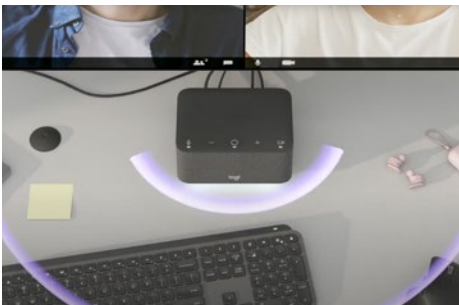

数据表

LOGI DOCK

Logi Dock 一体式扩展坞具有一触式会议控件和内置扬声器麦克风，助您提升远程办公体验。Logi Dock 兼容主流视频会议平台且方便设置，可将所有设备连接到一个简洁的单元中，无需额外的外设，有效避免线缆和电线的缠结。

专为混合办公员工打造的出色扩展坞

Logi Dock 是一款带会议控件和企业级音质的一体式扩展坞，可简化个人办公空间并提升居家办公体验。

Logi Dock 专为减少桌面线缆而打造，通过一个连接点即可最多连接五个 USB 外设和两个显示器¹，同时能够以高达 100W 的功率为笔记本电脑供电。

Logi Dock 提供日历集成功能²，支持您喜欢的视频会议服务（如 Google Meet™、Microsoft Teams® 和 Zoom™），助您轻松加入即将开始的会议，享受一键参会体验。

Logi Dock 具有内置降噪扬声器麦克风，专为高品质通话体验而打造。当您在办公期间播放音乐时，它还可提供出色的立体声音效。

全面掌控您的会议

Logi Dock 与主流视频会议平台（如 Microsoft Teams®、Google Meet™ 和 Zoom™）相集成，提供一键参会功能²。

通过视觉提醒轻松掌控会议

通过静音、音量或视频按钮，动一下手指便可掌控音频和摄像头。环境光指示灯可提醒您即将开始的视频通话。

通过 Tune 进行日历集成

借助 Logi Tune 进行日历集成²，即可轻松掌握日程，了解即将开始的安排，并享受一键参会体验。

保持桌面整洁有序

Logi Dock 可连接多达五个 USB 外设和两个显示器¹，同时能够以高达 100W 功率为笔记本电脑供电。Logi Dock 可减少线缆和接收器数量，避免桌面杂乱无章，为您带来更整洁的工作空间和更出色的办公体验。

清晰交流

降噪扬声器麦克风

六个波束成形麦克风可清晰捕捉您的声音，同时先进的算法可以抑制不必要的背景噪音。

轻松自动切换

想进行私人对话时，只需开启 Zone Wireless 无线耳机麦克风或插入 Zone True Wireless 入耳式耳机，将音频从 Logi Dock 扬声器麦克风切换到个人音频。

为工作日添加音乐

Logi Dock 精心调教的扬声器可提供身临其境般的通透音质，让您在会议之余畅听心仪音乐。通过蓝牙™ 与您的智能手机或平板电脑配对即可传输音频。