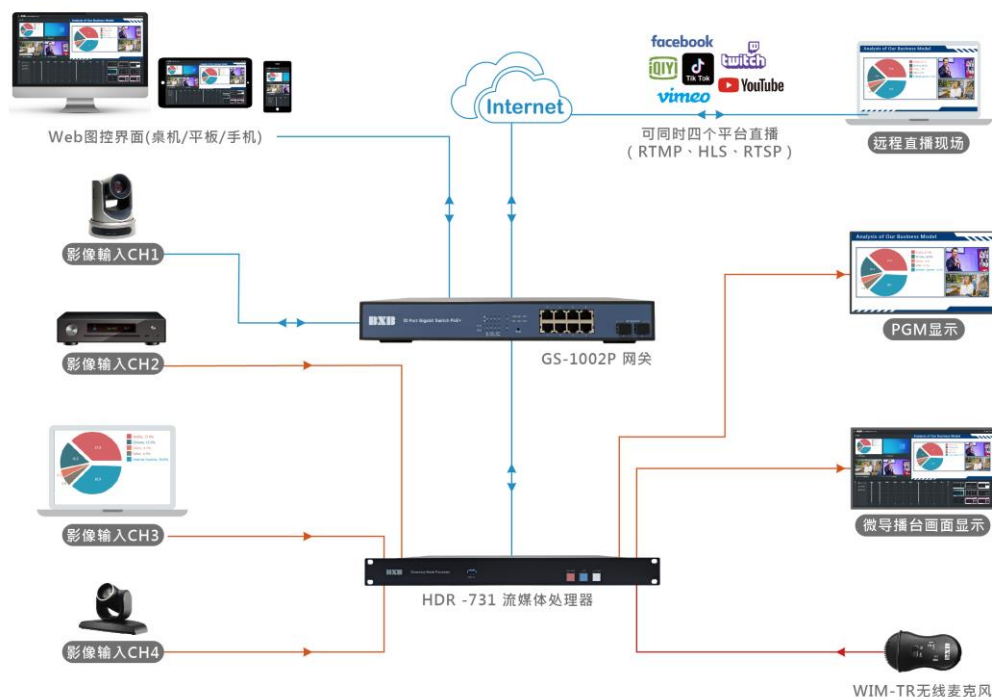

HDR-731

流媒体处理器

产品功能特色

- ▶ 具四路 FULL HD 1080P60 影像输入，可设置四路以上 IP 流媒体影像来源。
- ▶ 具备两路 HDMI 影像输出：微导播台操作输出及 PGM 输出。
- ▶ 支持四路输入画面与 PGM 画面录影，完整纪录您的影音资料。
- ▶ 微导播操作界面：具备直录播与截图、音量实时显示、预览画面、1~4 输入信号切换、九种版型快速切换、摄像机控制与预设位设置等功能，并支持鼠标或触控屏整集成控制，操控更方便。
- ▶ 支持主流 RTMP (直播平台)、HLS、RTSP 等流媒体类型，且可同时直播至四个平台。
- ▶ Web 浏览器图控管理界面，可控制影音信号来源与版型切换、影片线上回放或下载、档案备份转存、直播录设置、韧件线上更新等强大完整功能。
- ▶ 您可自行设计 PGM 输出版面的字体大小、颜色、Logo、去背图片、时间、背景底图与颜色、无限制叠图数量、信号源排版与裁切。
- ▶ 四路来源可选 HDMI 音效或模拟立体音效输入，且可达到混音输出，每路来源音效皆可个别调整音量。
- ▶ 自动排程功能：可预约录影、直播与备份的时间，减低人为操控的失误。
- ▶ 具备版型与设置档的备份与汇入汇出功能，不需重新设置。
- ▶ 内建 1TB 存储空间，并提供 1 组 USB (3.0) 连接外部硬盘，亦支持 NAS / FTP 转存备份。
- ▶ 三层管理权限设置：管理者、操作使用者、媒体存取者。
- ▶ 可自定义热键所对应的操作指令，使用电脑键盘即可快速切换功能。

示意图应用

硬件参数

HDMI 输入	Type-A x 4
HDMI 输出	Type-A x 2
音效输入	3.5mm x 4
音效输出	3.5mm x 1
电源开关	洛克开关 x 1
TCP / IP 连线	RJ45 x 1
RS232 控制	欧规端子台 3P x 1
RS485 控制	欧规端子台 3P x 1
USB 硬盘连接	Type-A (3.0) x 1
USB 键盘鼠标	Type-A (2.0) x 2
电源输入	锁式 DC Jack x 1
硬盘空间	1TB

物理信息

尺寸(HWD)	44 x 483 x 205mm (含耳架)
	44 x 432 x 205mm (不含耳架)
机柜安装 19"	1U
重量	2430g
操作温度	0~40°C
存储温度	-20~60°C
湿度	0~80% RH · 无凝结
材质	金属

电源供应

外接电源	DC12V / 3.34A
电压 / 频率	AC 100~240V / 50~60Hz
总功率	40W
标配变压器重量	240g