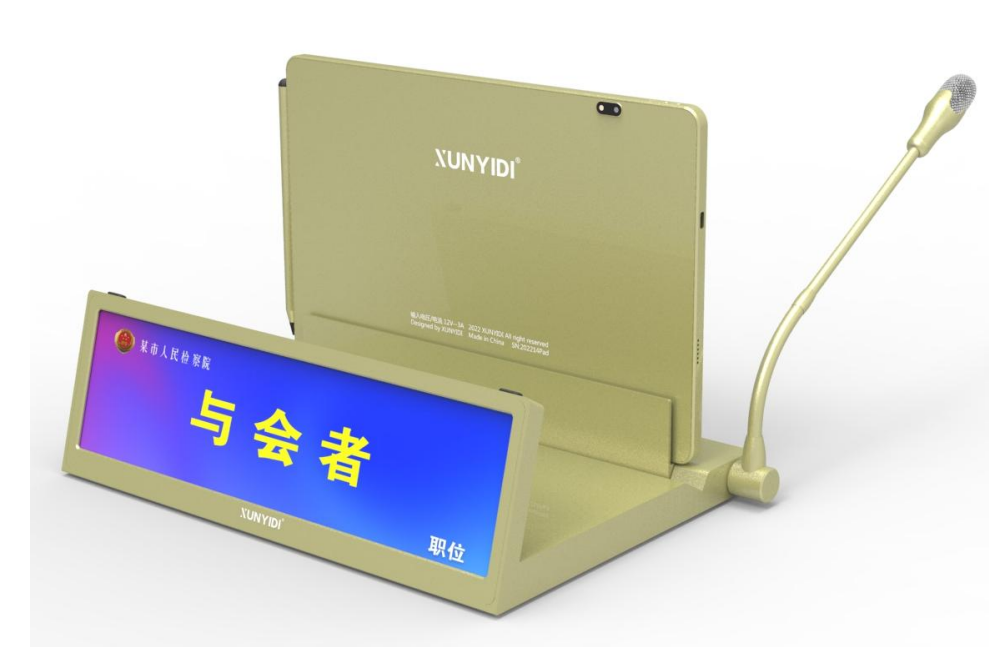

会议4合1平板产品 CONFERENCE 4in1 PAD

桌牌/阵列麦克风可选/底座/平板

可插拔平板电脑 + 阵列麦克风/指向麦克风 + 电子桌牌 + 充电底座

二代超级平板：正面屏13.4寸，8mm超薄设计，选用国产高端芯片，支持Android/麒麟/鸿蒙10月推出！敬请期待！

玫瑰红+阵列麦克风

深空灰+指向麦克风

香槟金+桌牌

超级平板正面效果 4in1 TABLET FRONT VIEW

多功能13.4寸会议平板 / 集成充电底座 / 集成阵列麦克风 / 指向性麦克风 / 集成电子桌签 / 电容笔可选配置