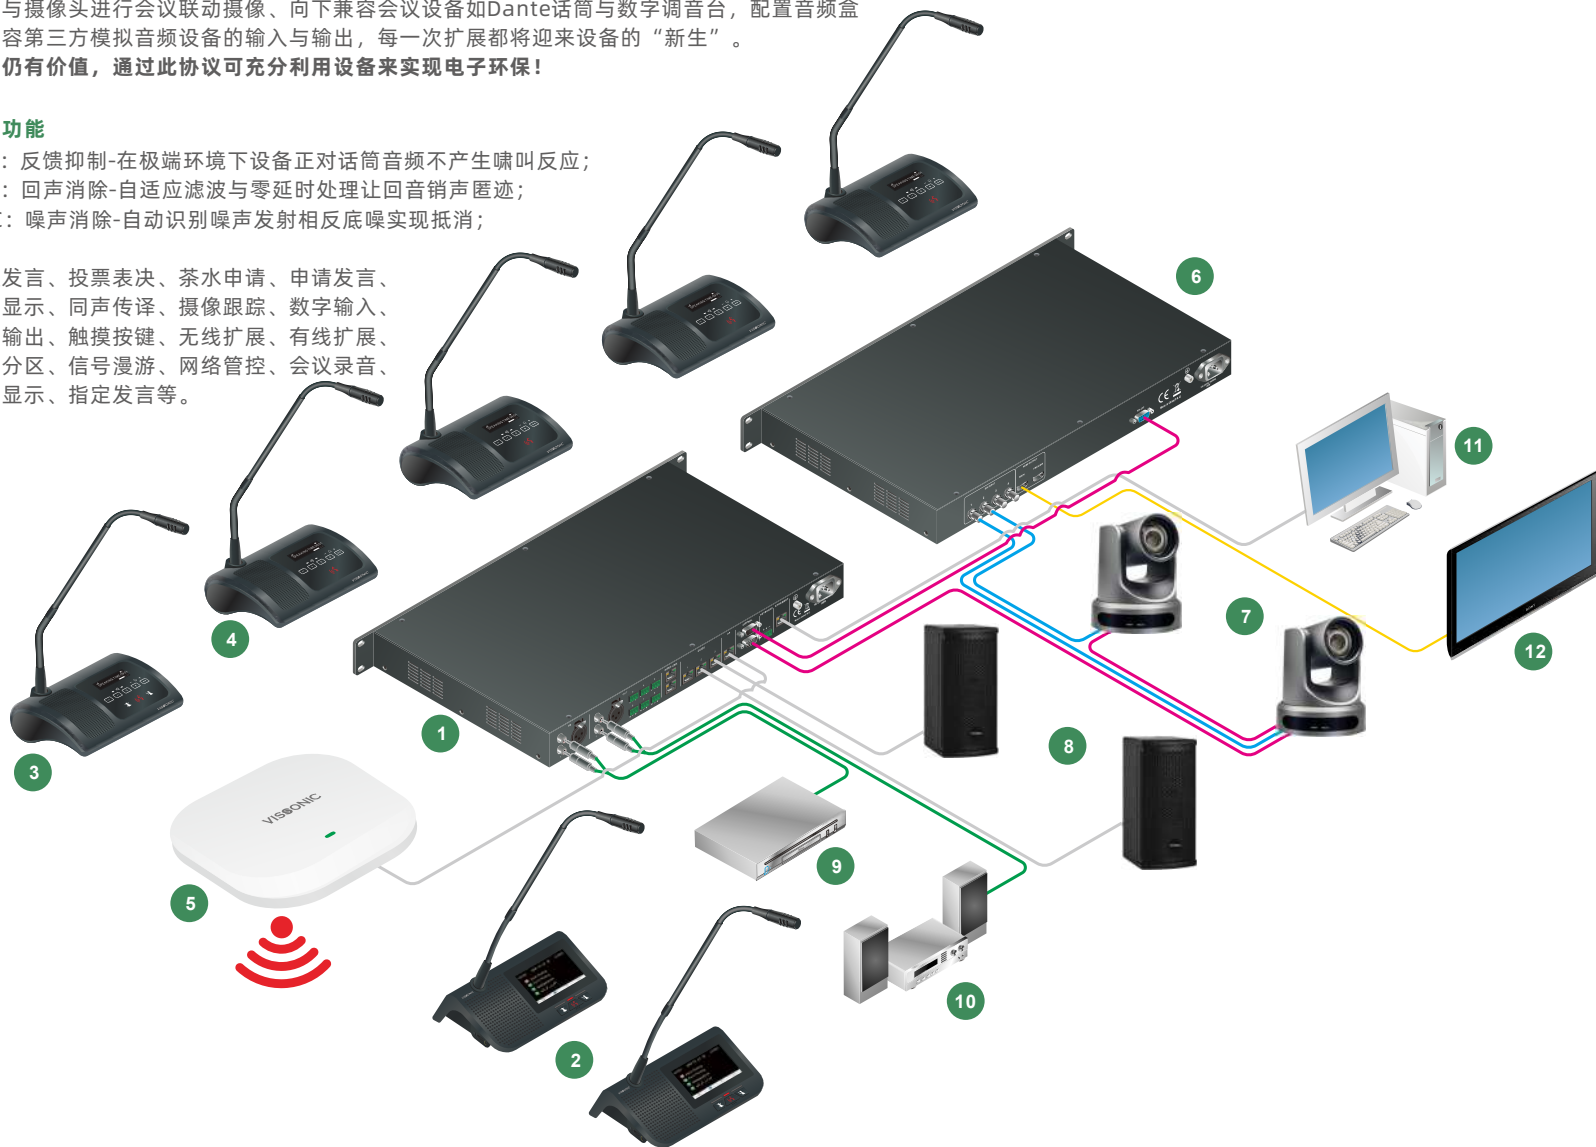

## 灵活部署

无线的概念已遍及各个领域，或许您寻找的不是“无线”而是一种“便捷与省心”，没有线缆束缚且可以无限扩充的会议设备，信号发射与接收处理仅需一根线缆即可实现，不再需要再购置大量会议主机来实现扩展，也无需再逐个会议室设置与调试，通过局域网即可进行调试与检测设备，通过音频分区来实现多会议室共用主机处理音频信号！

## 兼容拓展

与传统会议系统不同的是VISSONIC议朗会议系统搭载Audio Link通信协议，该协议可与网络型中控达成控制、亦可使用RS232/485串口与摄像头进行会议联动摄像、向下兼容会议设备如Dante话筒与数字调音台，配置音频盒可兼容第三方模拟音频设备的输入与输出，每一次扩展都将迎来设备的“新生”。

**设备仍有价值，通过此协议可充分利用设备来实现电子环保！**

## 特色功能

AFC：反馈抑制-在极端环境下设备正对话筒音频不产生啸叫反应；

AEC：回声消除-自适应滤波与零延时处理让回声销声匿迹；

ANC：噪声消除-自动识别噪声发射相反底噪实现抵消；

会议发言、投票表决、茶水申请、申请发言、时间显示、同声传译、摄像跟踪、数字输入、数字输出、触摸按键、无线扩展、有线扩展、音频分区、信号漫游、网络管控、会议录音、节能显示、指定发言等。

- 1 VIS-DCP2000-W  
5G WiFi无线会议系统主机
- 2 VIS-MAW-T  
5G WiFi无线触屏会议单元
- 3 VIS-WVC-T  
5G WiFi无线讨论投票主席单元
- 4 VIS-WVD-T  
5G WiFi无线讨论投票代表单元
- 5 VIS-AP4C  
5G WiFi无线加密接入点
- 6 VIS-CATC-A  
高清摄像自动跟踪主机
- 7 VIS-CDC  
高清摄像机
- 8 VIS-SPK2-AL  
全频线性POE音柱
- 9 DVD
- 10 功放
- 11 台式电脑
- 12 高清显示器

- 5G WiFi
- CAT5e网线
- HDMI
- SDI
- RS-232
- 音频